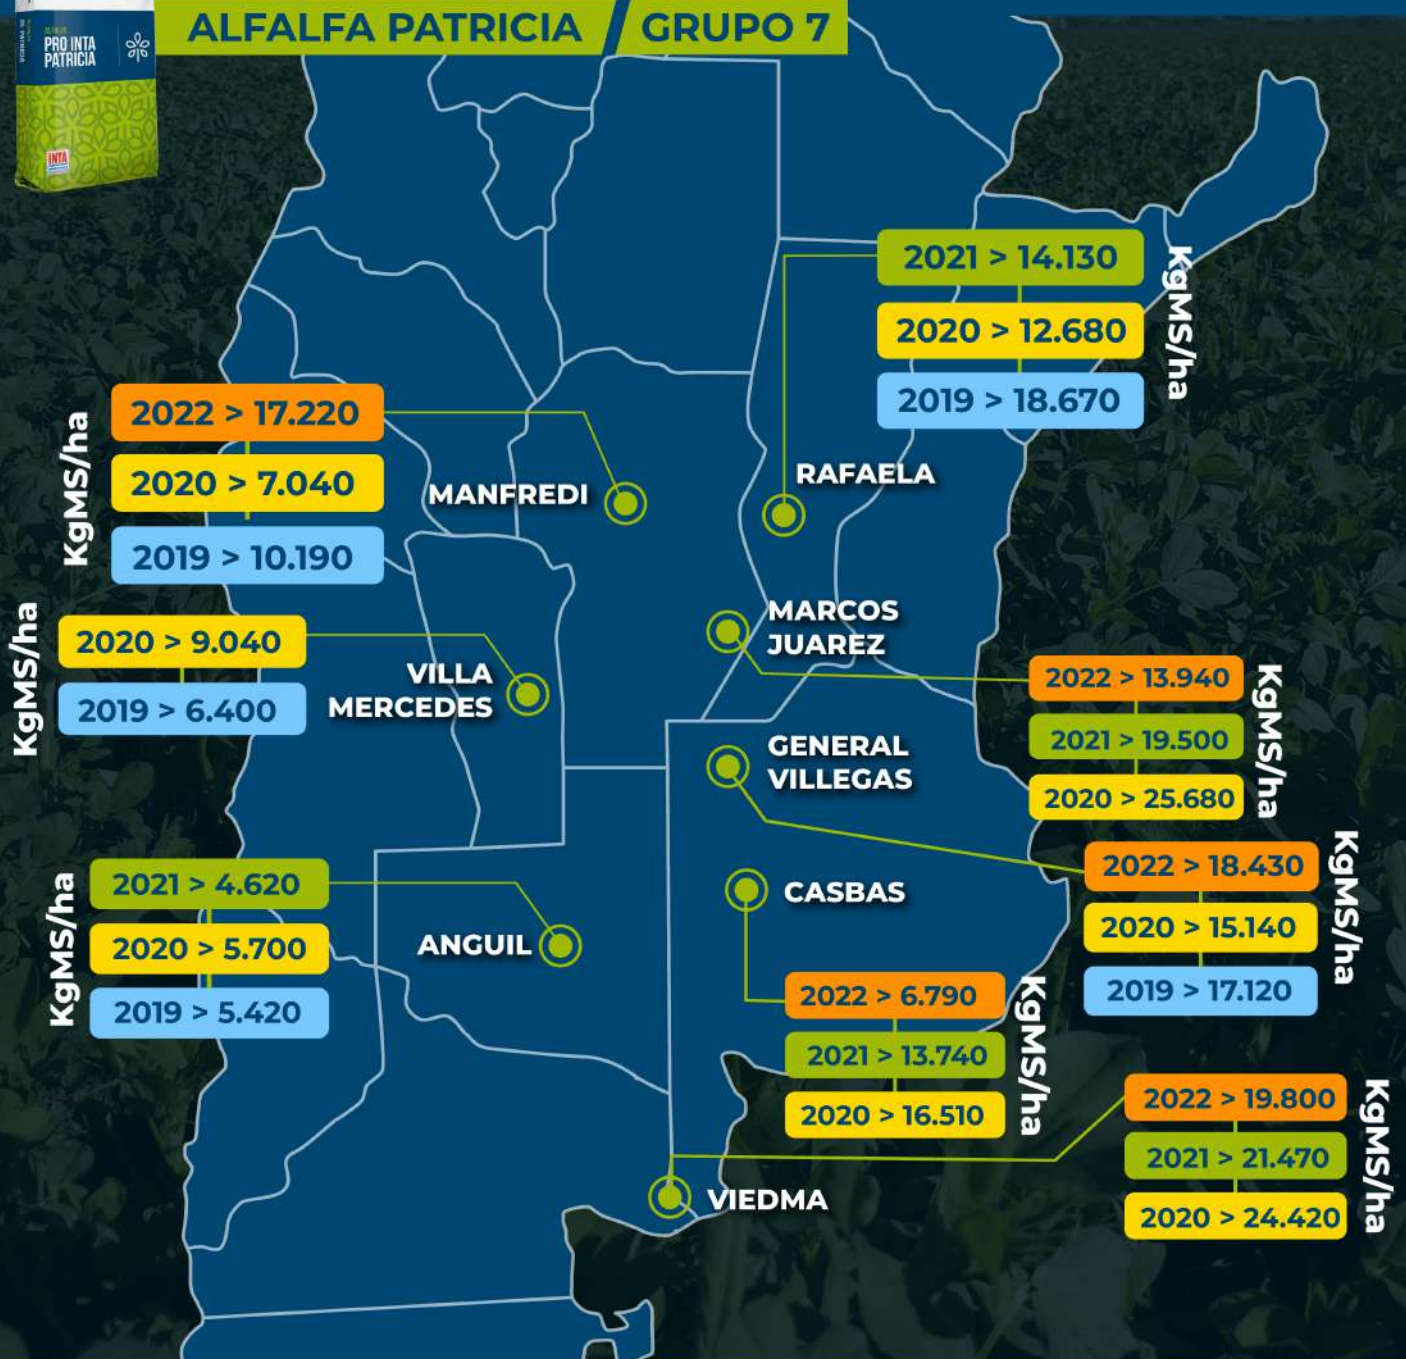

GRUPO 7

RED NACIONAL DE CULTIVARES DE ALFALFA

ALFALFA PATRICIA / GRUPO 7

El convenio Produsem + INTA le permite al productor contar con los mejores cultivares de Alfalfa adaptados a las condiciones locales.