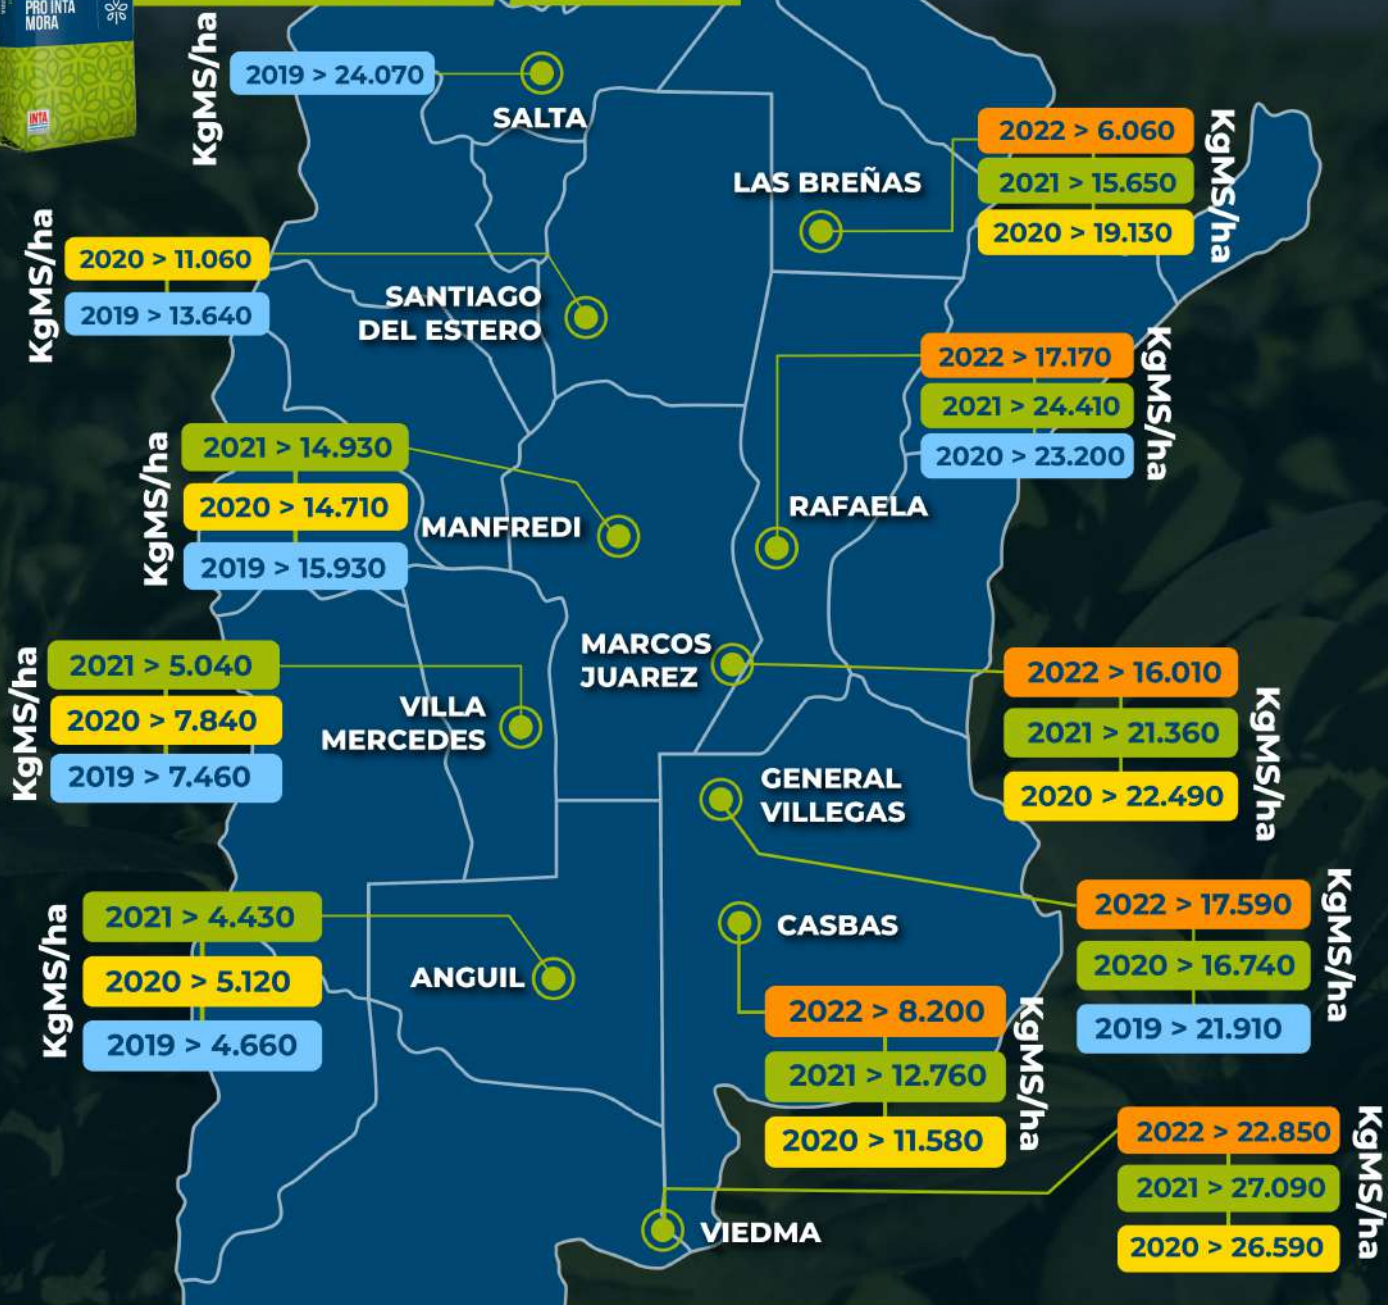

GRUPO 9

RED NACIONAL DE CULTIVARES DE ALFALFA

ALFALFA MORA

GRUPO 9

El convenio Producers + INTA le permite al productor contar con los mejores cultivares de Alfalfa adaptados a las condiciones locales.