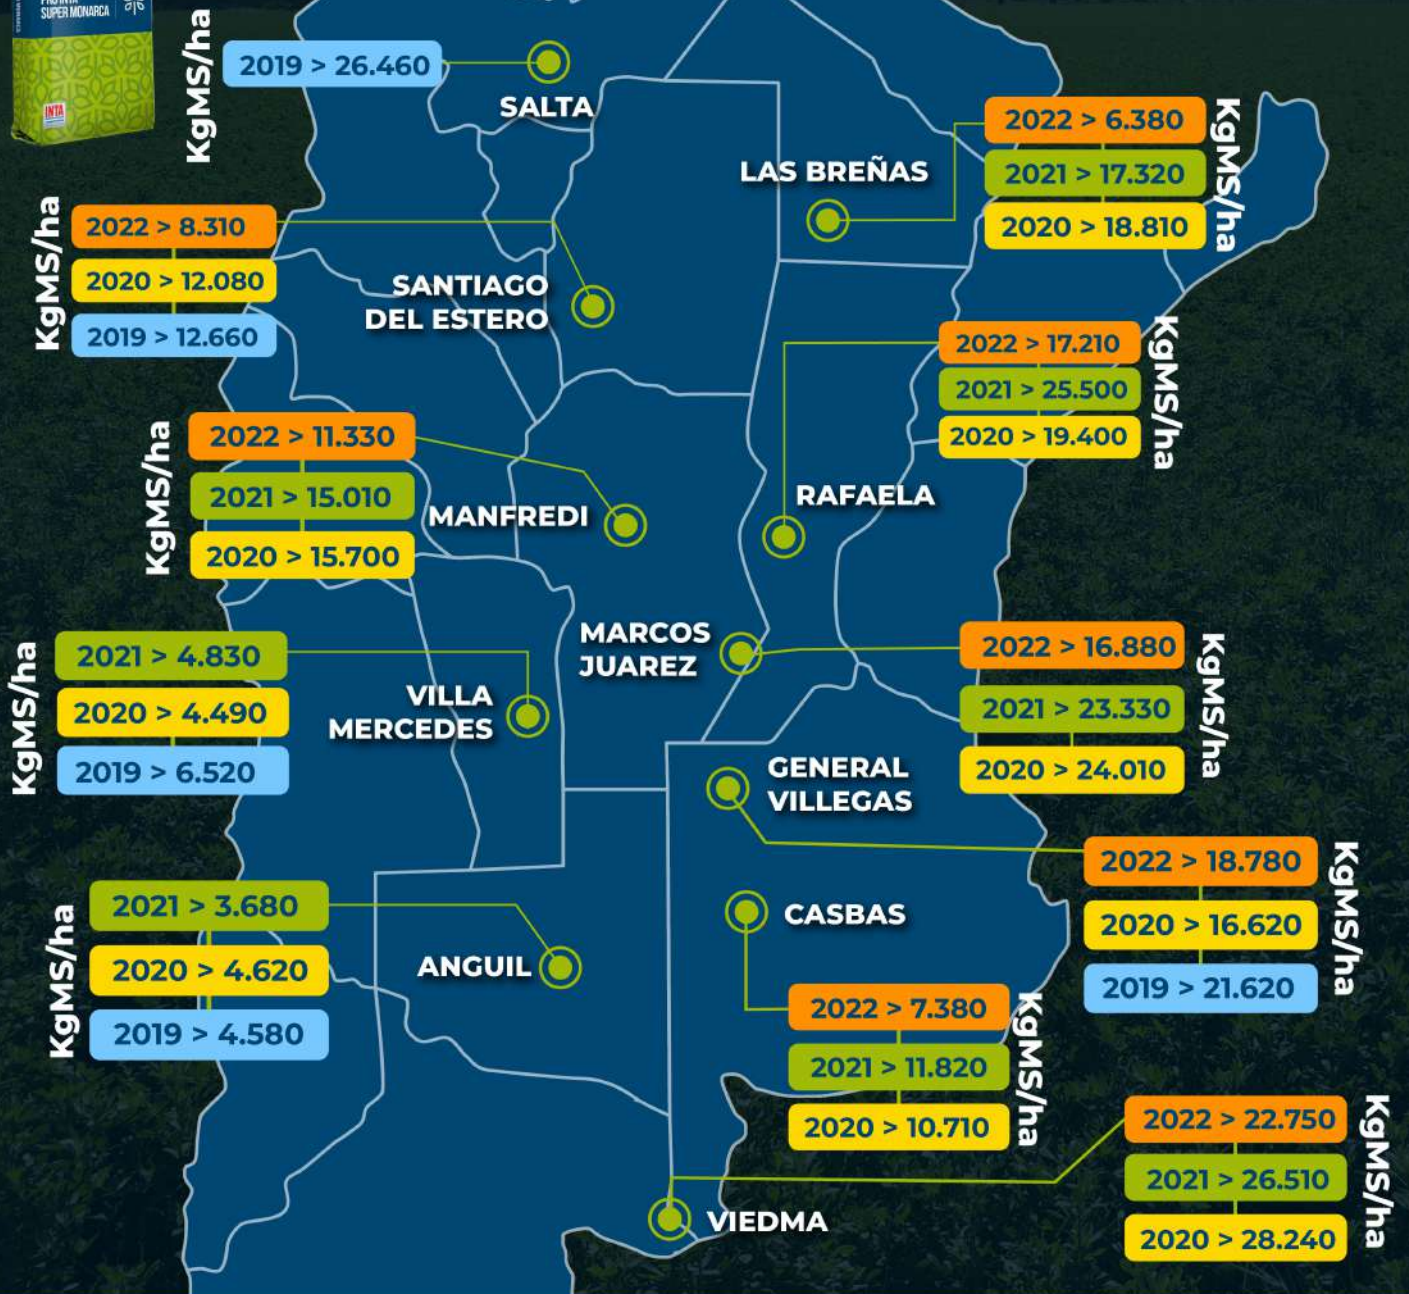

GRUPO 8

RED NACIONAL DE CULTIVARES DE ALFALFA

ALFALFA SÚPER MONARCA

GRUPO 8

El convenio Produsem + INTA le permite al productor contar con los mejores cultivares de Alfalfa adaptados a las condiciones locales.